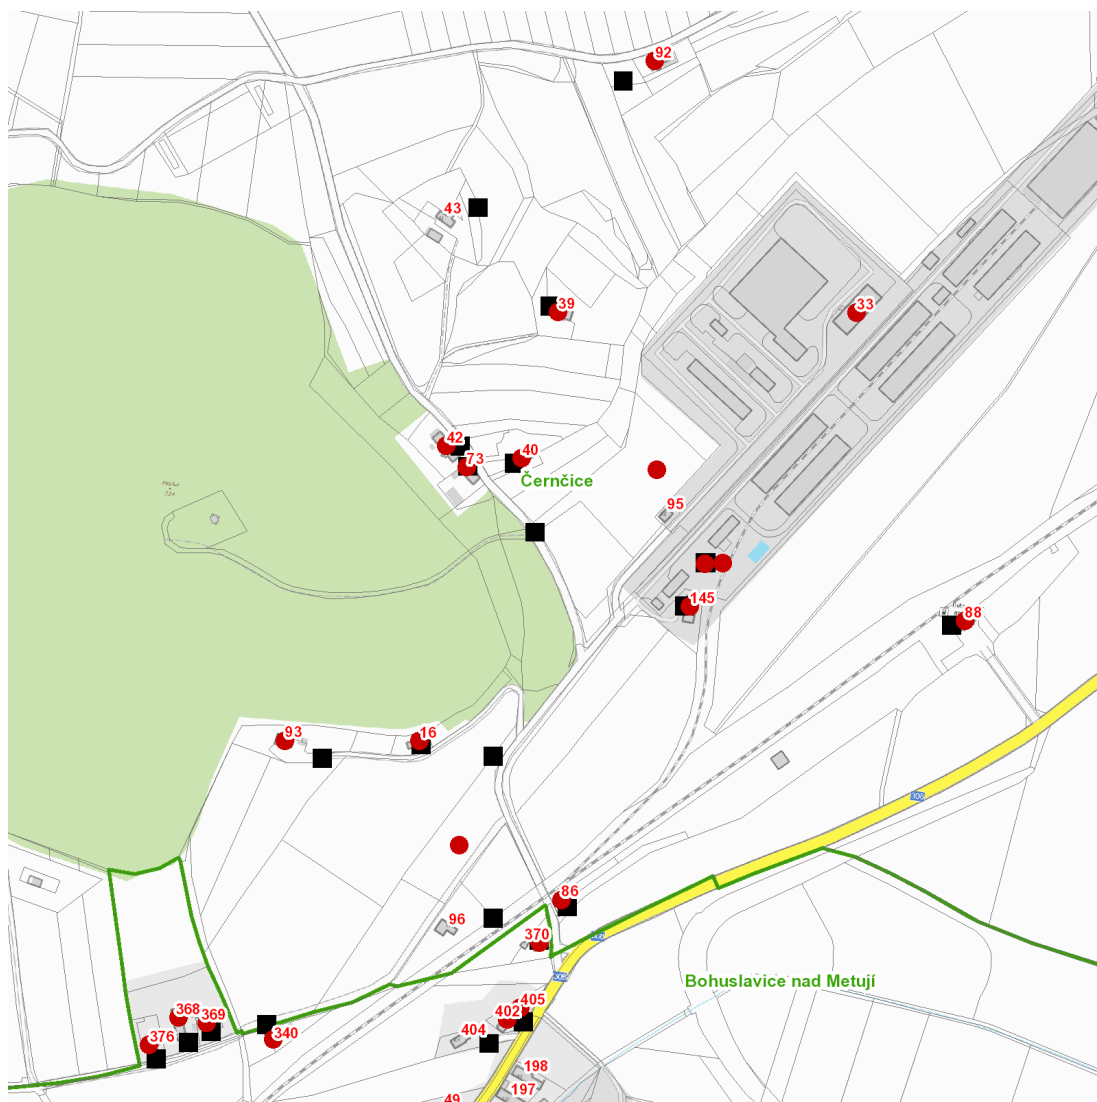

dne **6. 6. 2024** od **7:30** do **10:30** hodin

Plánovaná odstávka zahrnuje tyto lokality:**Bohuslavice** (okres Náchod)

č. p. 340, 368, 369, 370, 376, 402, 405

Černčice (okres Náchod)

č. p. 16, 33, 39, 40, 42, 73, 86, 88, 92, 93, 145

dne 6. 6. 2024 od 7:30 do 10:30 hodin

Orientační mapový podklad odstávkou dotčených lokalit

VYSVĚTLIVKY

- – adresy dotčené odstávkou elektřiny
- – místa připojení k elektrické síti dotčená odstávkou

INFORMACE ZASLÁNA

IDDS: kybbsay (OBEC BOHUSLAVICE NAD METUJÍ)

IDDS: brneebh (OBEC ČERNČICE)