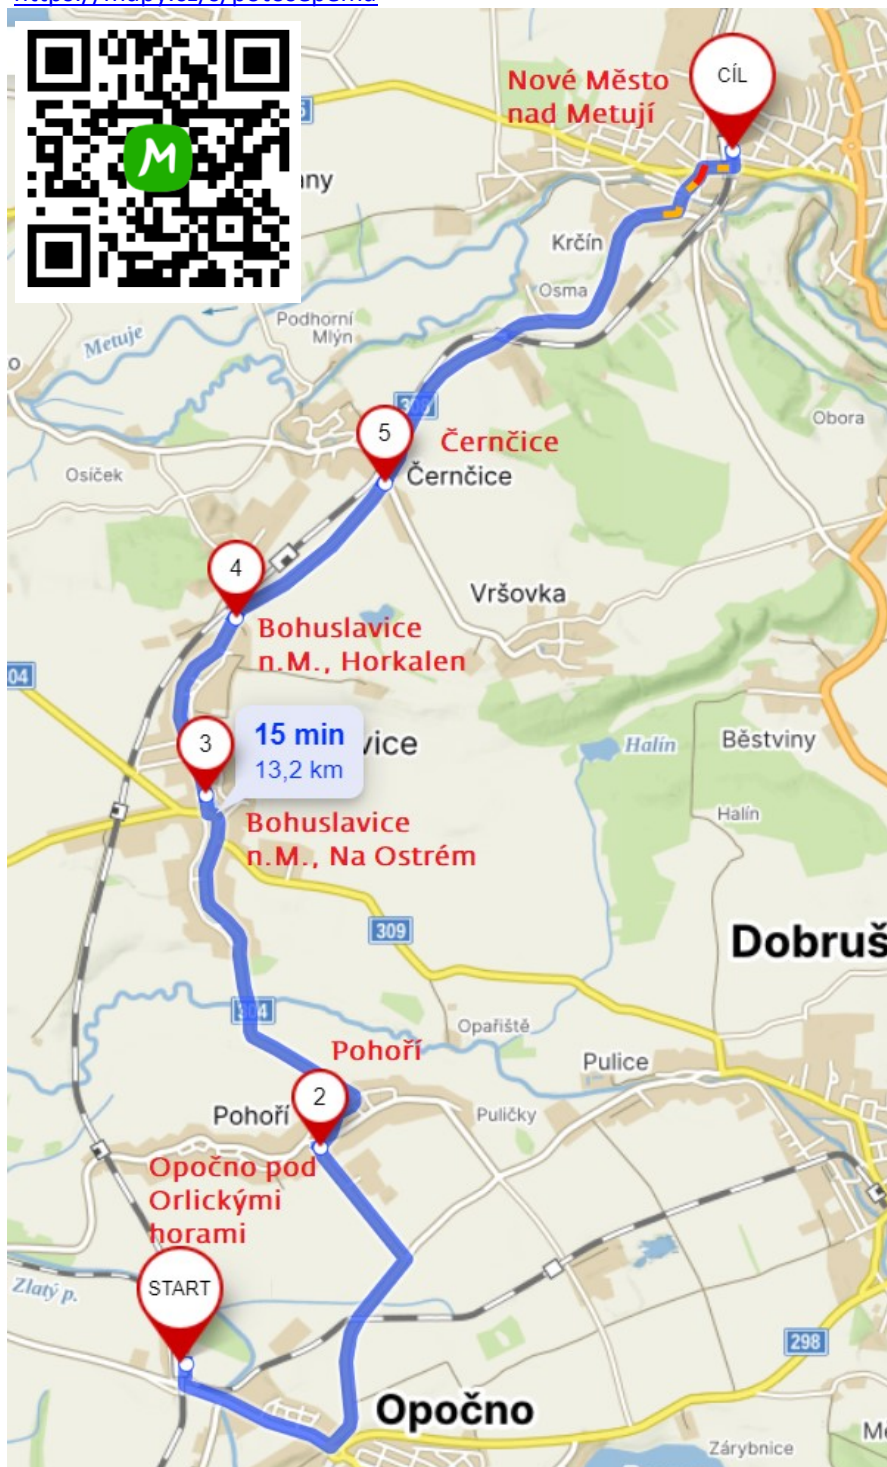

Opatření pro náhradní dopravu k ROV 53007
v úseku Dobruška - Opočno pod Orlickými horami - Nové Město nad Metují - Náchod
11. - 15.3.2024

Trasa ND

Trasa Opočno pod Orlickými horami - Nové Město nad Metují

<https://mapy.cz/s/potosepema>

Trasa Opočno pod Orlickými horami - Dobruška

<https://mapy.cz/s/cedolokofu>

Trasa Opočno pod Orlickými horami - Náchod

<https://mapy.cz/s/fagadalosa>