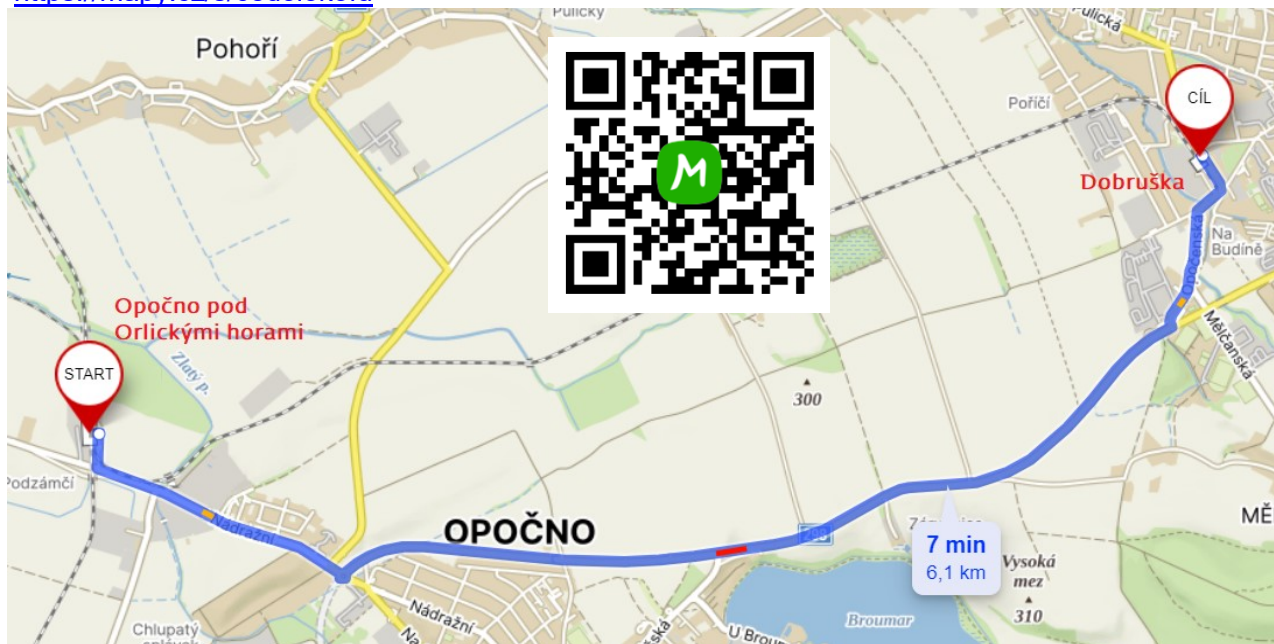

Opatření pro náhradní dopravu k ROV 53007
v úseku Dobruška - Opočno pod Orlickými horami - Nové Město nad Metují - Náchod
11. - 15.3.2024

Trasa ND

Trasa Opočno pod Orlickými horami - Nové Město nad Metují

<https://mapy.cz/s/potosepema>

Trasa Opočno pod Orlickými horami - Dobruška

<https://mapy.cz/s/cedolokofu>

Trasa Opočno pod Orlickými horami - Náchod

<https://mapy.cz/s/fagadalosa>