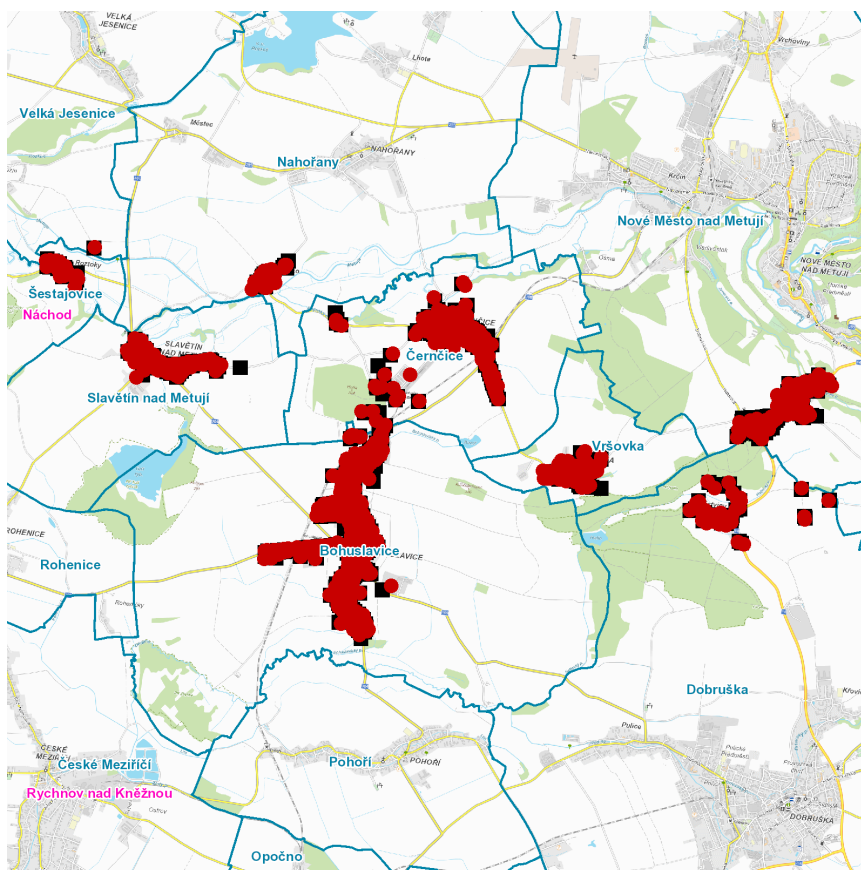

Šestajovice (okres Náchod)

část obce **Roztoky**

č. p. 2-7, 9-20

Velká Jesenice (okres Náchod)

část obce **Veselice**

č. p. 49

Vršovka (okres Náchod)

č. p. 1, 3-28, 31-49, 51, 53-57, 60, 61, 65, 67, 69

dne 22. 8. 2023 od 7:00 do 19:00 hodin

Orientační mapový podklad odstávkou dotčených lokalit

VYSVĚTLIVKY

- – adresy dotčené odstávkou elektřiny
- – místa připojení k elektrické síti dotčená odstávkou

INFORMACE ZASLÁNA